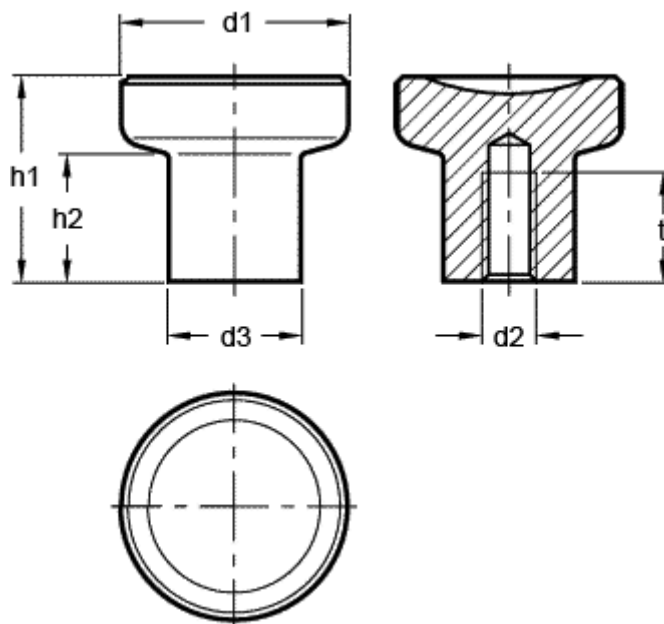

Varenummer: 20676121M4A

Beskrivelse: E+G Knop GN 676.1-21-M4-A

Mål

$d1$	= 21
$d2$	= M4
$d3$	= 12.5
$h1$	= 18.0
$h2$	= 10.5
t min	= 10